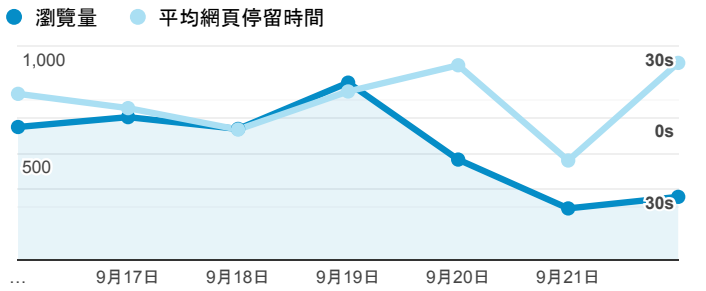

報表02_流量

2019年9月16日 - 2019年9月22日

所有使用者
100.00% 個工作階段

瀏覽量和平均網頁停留時間

瀏覽量和造訪

瀏覽量和不重複瀏覽量

造訪和瀏覽量 (依 來源/媒介 分組)

來源/媒介	工作階段	瀏覽量
(direct) / (none)	1,172	2,155
google / organic	635	950
tku.edu.tw / referral	378	528
ee.tku.edu.tw / referral	14	19
baidu.com / referral	7	7
servicelearning.sa.tku.edu.tw / referral	7	14
i.lanyang.tku.edu.tw / referral	6	13
sls.tku.edu.tw / referral	6	11
dvlp.www.tku.edu.tw / referral	5	6
baidu / organic	4	4

造訪和新造訪率 (依 服務供應商 分組)

服務供應商	工作階段	瀏覽量
taipei taiwan	945	1,594
hinet taiwan	578	955
taipei city taiwan	228	355
far eastone telecommunication co. ltd.	180	334
taiwan mobile co. ltd.	148	242
panchiao taipei hsien taiwan	30	44
chunghwa telecom data communication business group	17	20
asia pacific online service inc.	14	32
hoshin multimedia center inc	12	18
chief telecom inc.	10	16