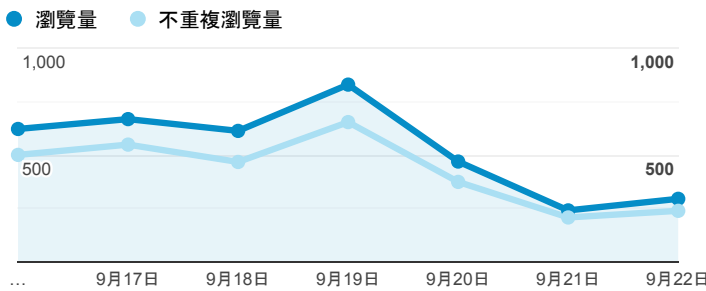

報表02_流量

2019年9月16日 - 2019年9月22日

所有使用者
100.00% 個工作階段

瀏覽量和平均網頁停留時間

瀏覽量和造訪

瀏覽量和不重複瀏覽量

造訪和瀏覽量 (依 來源/媒介 分組)

來源/媒介	工作階段	瀏覽量
(direct) / (none)	1,172	2,155
google / organic	635	950
tku.edu.tw / referral	378	528
ee.tku.edu.tw / referral	14	19
baidu.com / referral	7	7
servicelearning.sa.tku.edu.tw / referral	7	14
i.lanyang.tku.edu.tw / referral	6	13
sls.tku.edu.tw / referral	6	11
dvlp.www.tku.edu.tw / referral	5	6
baidu / organic	4	4

造訪和新造訪率 (依 服務供應商 分組)

服務供應商	工作階段	瀏覽量
taipei taiwan	945	1,594
hinet taiwan	578	955
taipei city taiwan	228	355
far eastone telecommunication co. ltd.	180	334
taiwan mobile co. ltd.	148	242
panchiao taipei hsien taiwan	30	44
chunghwa telecom data communication business group	17	20
asia pacific online service inc.	14	32
hoshin multimedia center inc	12	18
chief telecom inc.	10	16