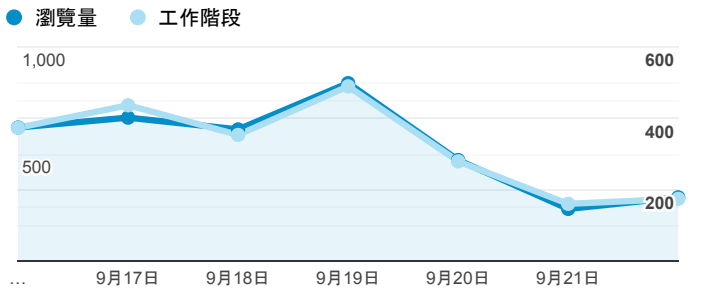

報表02_流量

2019年9月16日 - 2019年9月22日

所有使用者
100.00% 個工作階段

瀏覽量和平均網頁停留時間

瀏覽量和造訪

瀏覽量和不重複瀏覽量

造訪和瀏覽量 (依 來源/媒介 分組)

來源/媒介	工作階段	瀏覽量
(direct) / (none)	1,172	2,155
google / organic	635	950
tku.edu.tw / referral	378	528
ee.tku.edu.tw / referral	14	19
baidu.com / referral	7	7
servicelearning.sa.tku.edu.tw / referral	7	14
i.lanyang.tku.edu.tw / referral	6	13
sls.tku.edu.tw / referral	6	11
dvlp.www.tku.edu.tw / referral	5	6
baidu / organic	4	4

造訪和新造訪率 (依 服務供應商 分組)

服務供應商	工作階段	瀏覽量
taipei taiwan	945	1,594
hinet taiwan	578	955
taipei city taiwan	228	355
far eastone telecommunication co. ltd.	180	334
taiwan mobile co. ltd.	148	242
panchiao taipei hsien taiwan	30	44
chunghwa telecom data communication business group	17	20
asia pacific online service inc.	14	32
hoshin multimedia center inc	12	18
chief telecom inc.	10	16